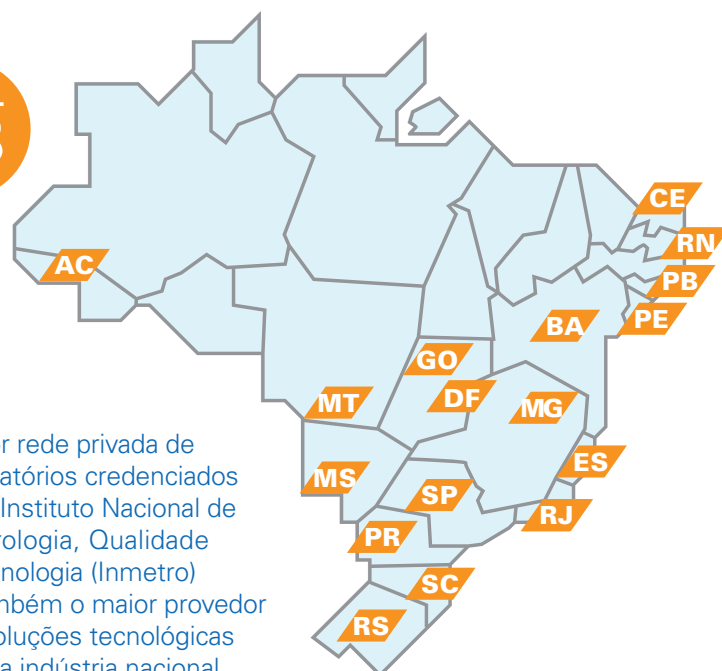

Os Institutos SENAI de Tecnologia atuam fortemente na prestação de serviços técnicos especializados, de metrologia e consultoria e desenvolvem soluções com base nas tecnologias existentes para criar novos processos e novos produtos, por meio das suas 58 unidades espalhadas por todo o país.

# SENAI

Iniciativa da CNI - Confederação  
Nacional da Indústria

**UNITEC/SENAI-DN**

SCN QUADRA 01, BLOCO C,  
3º ANDAR - ED. ROBERTO SIMONSEN.

# TECNOLOGIA PARA A INDÚSTRIA

TOTAL  
**58**

Maiores rede privada de laboratórios credenciados pelo Instituto Nacional de Metrologia, Qualidade e Tecnologia (Inmetro) e também o maior provedor de soluções tecnológicas para a indústria nacional.

**Mais competitividade de indústrias de todos os portes que fortalecem empresas individualmente e, por consequência, as cadeias produtivas do país.**

WWW.INSTITUTOS.SENAI.BR

[f/senainacional](#) [t/senainacional](#) [@senai\\_nacional](#) [v/senaibr](#)